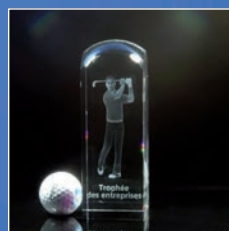

Trophée tête arrondie

Bloc en verre de qualité optique avec un sommet arrondi avec au choix une gravure laser 2D ou 3D. Le bloc est livré dans un coffret cadeau noir capitonné d'une mousse protectrice noire.

La gravure peut être mise en valeur par un socle lumineux.

Poids : 1,6 kg, 2,2 kg et 2,35 kg

DÉSIGNATION	1	5	25	50
Tête arrondie (172X60X60)	43,00 €	39,00 €	36,00 €	33,00 €
Tête arrondie (192X65X65)	53,00 €	49,00 €	46,00 €	43,00 €
Tête arrondie (222X65X65)	83,00 €	75,00 €	69,00 €	64,00 €

Dimensions : 172X60X60 mm, 192X65X65 mm et 222X65X65 mm