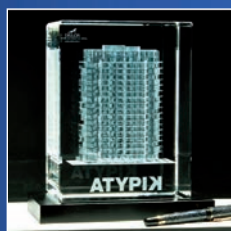

Bloc rectangulaire

Bloc rectangulaire en verre optique de qualité supérieure utilisable en format paysage ou portrait. Vous gravez de façon inaltérable en 2D la photographie de 1 à 5 personnes ou l'insigne de votre choix pour un superbe résultat.

Contactez-nous pour un large choix.
Chaque bloc est livré dans son coffret cadeau.

Poids : voir tableau

DÉSIGNATION	25	50	100	250	500	1000
Bloc 50x50x80 mm (600 g)	13,80 €	13,00 €	12,80 €	12,30 €	11,10 €	10,30 €
Bloc 60x60x90 mm (850 g)	17,50 €	15,50 €	15,30 €	15,10 €	14,40 €	13,20 €
Bloc 110x75x65 mm (1,580 kg)	29,50 €	27,50 €	27,30 €	26,50 €	26,50 €	26,10 €
DÉSIGNATION	1	5	25	50	100	-
Bloc 80x80x120 mm (2,15 kg)	49,40 €	46,50 €	43,40 €	40,80 €	38,80 €	-
Bloc 100x100x200 mm (5,5 kg)	127,90 €	123,00 €	119,21 €	115,70 €	109,00 €	-
Bloc 150x100x200 mm (8,350 g)	156,67 €	148,37 €	140,82 €	132,17 €	124,00 €	-

Dimensions : de 50x50x80 mm à 150x100x200 mm