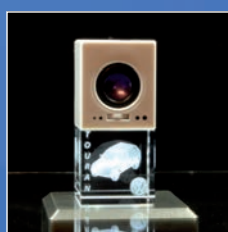

Lecteur MP3

Lecteur MP3 avec une partie en verre pour la réalisation au choix d'une gravure laser 2D ou 3D. - Batterie Lithium rechargeable en USB - Autonomie : 3 heures - Éclairage par 1 LED multicolore - Boîte de protection thermoformée - Normes Européennes - Couleur disponible : blanc.

Poids: 123 g

DÉSIGNATION	25	50	100	250
Lecteur MP3	18,50 €	18,15 €	17,80 €	17,50 €

Dimensions : 75x35x35 mm