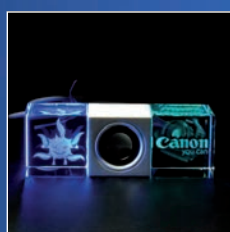

Mini-enceinte

Mini-enceinte avec deux parties en verre pour la réalisation d'une gravure laser 2D ou 3D. Éclairage par 2 LEDS Multicolores - Autonomie : 2 heures - Boîte de protection thermoformée - Câble USB + Câble Audio - Sortie haut-parleur à 0-5 W - Normes Européennes.

Poids: 195 g

DÉSIGNATION	25	50	100	250
Mini-enceinte	16,50 €	16,20 €	15,70 €	14,40 €

Dimensions : 96x32x32 mm