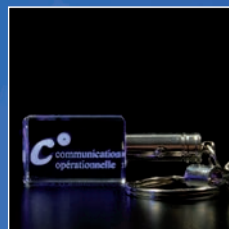

Porte-clés

Élégant porte-clefs lumineux en verre optique de qualité supérieure utilisable en format paysage ou portrait. Disponible en différentes couleurs : rouge, blanche, bleu ou multicolore.

Livré en coffret cadeau. Vous gravez de façon inaltérable en 2D la photographie de 1 ou 2 visages pour un superbe résultat. Vous pouvez également graver le logo de votre association ou l'insigne de votre choix.

Poids : 42 g

DÉSIGNATION	25	50	100	250	500	1000
Porte-clés	3,65 €	3,40 €	3,20 €	3,00 €	2,90 €	2,70 €
Porte-clés LED blanche 30x20x15 mm	4,85 €	4,65 €	4,45 €	4,25 €	4,10 €	3,85 €
Porte-clés LED bleue	4,85 €	4,65 €	4,45 €	4,25 €	4,10 €	3,85 €
Porte-clés LED couleur variable	4,85 €	4,65 €	4,45 €	4,25 €	4,10 €	3,85 €
Dimensions : 20x30x15 mm						

4